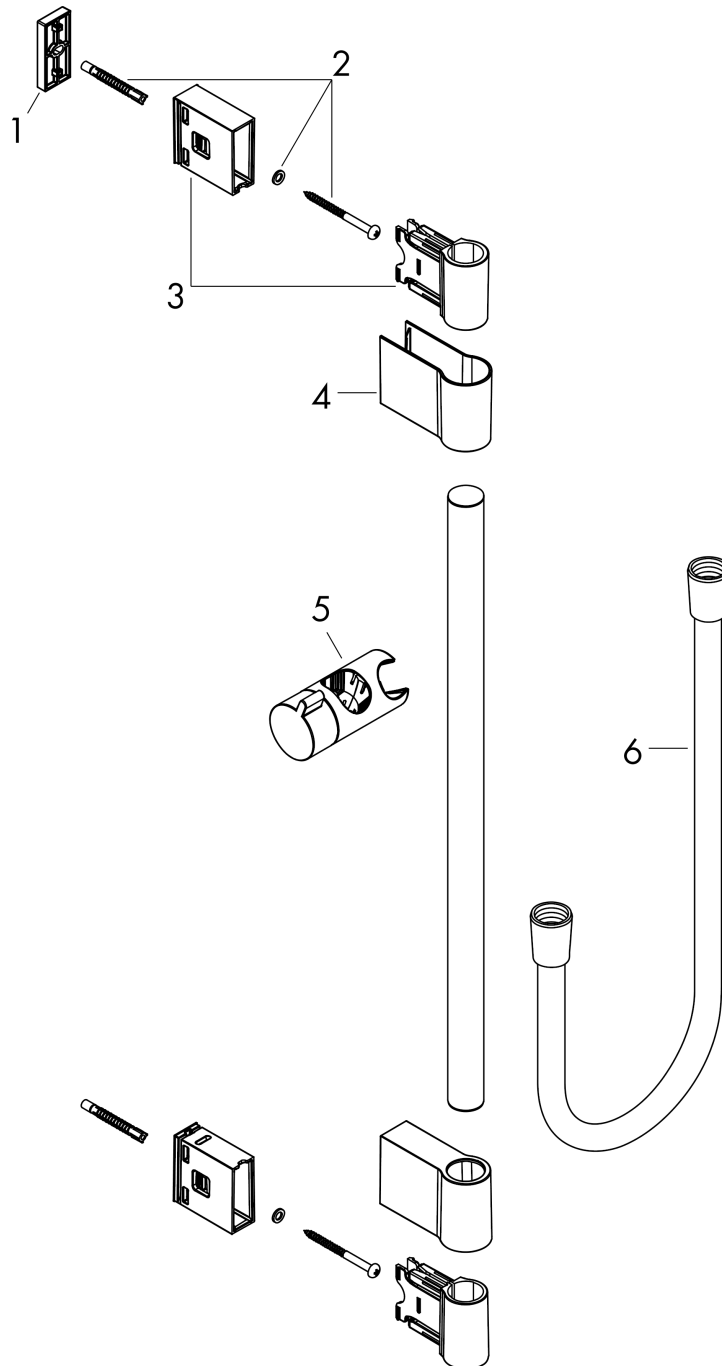

Unica**glijstang Varia 105 cm**Oppervlakte finish: **chrom** Artikelnummer: **27356000****Beschrijving**

- bestaat uit: glijstang, schuifstuk
- buislengte: 1044 mm
- douchestangdiameter: 22 mm
- profielbuis: rond
- afstand boorgaten is variabel: 400 mm - 970 mm
- variabele wandhouder
- schuifstuk verstelbaar in 2 posities
- wandhouders gemaakt van kunststof

Artikeldetails

Vrijblijvende advies
verkoopprijs excl. BTW 72,85 €

Vrijblijvende advies
verkoopprijs incl. BTW 88,15 €

Productfoto**Maattekening**

Unica
 glijstang Varia 105 cm
 Oppervlakte finish: **chrom** Artikelnummer: 27356000

Explosietekening

Bouwjaar: >01/17

Unica
glijstang Varia 105 cm
Oppervlakte finish: **chrom** Artikelnummer: **27356000**

Reserveonderdelenlijst

Bouwjaar: >01/17

Regel	Beschrijving	Artikelnummer	Prijs incl. BTW	VE
1	opvulschijf 7 mm	92950000	-	1
2	bevestigingsmateriaal	96179800	-	1
3	wandsteun	92976000	-	1
4	afdekkap	92975000	-	1
5	schuifstuk cpl.	92366000	-	1
6	doucheslang 1,60 m	28168000	-	1