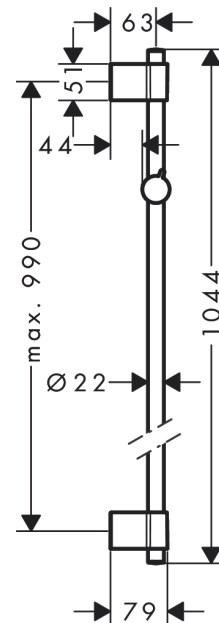

Unica**glijstang Varia 105 cm**Oppervlakte finish: **chrom** Artikelnummer: **27356000****Beschrijving**

- bestaat uit: glijstang, schuifstuk
- buislengte: 1044 mm
- douchestangdiameter: 22 mm
- profielbuis: rond
- afstand boorgaten is variabel: 400 mm - 970 mm
- variabele wandhouder
- schuifstuk verstelbaar in 2 posities
- wandhouders gemaakt van kunststof

Artikeldetails

Vrijblijvende advies
verkoopprijs excl. BTW 72,85 €

Vrijblijvende advies
verkoopprijs incl. BTW 88,15 €

Productfoto**Maattekening**

Unica
 glijstang Varia 105 cm
 Oppervlakte finish: **chrom** Artikelnummer: 27356000

Explosietekening

Bouwjaar: >01/17

Unica
glijstang Varia 105 cm
Oppervlakte finish: **chrom** Artikelnummer: **27356000**

Reserveonderdelenlijst

Bouwjaar: >01/17

Regel	Beschrijving	Artikelnummer	Prijs incl. BTW	VE
1	opvulschijf 7 mm	92950000	-	1
2	bevestigingsmateriaal	96179800	-	1
3	wandsteun	92976000	-	1
4	afdekkap	92975000	-	1
5	schuifstuk cpl.	92366000	-	1
6	doucheslang 1,60 m	28168000	-	1